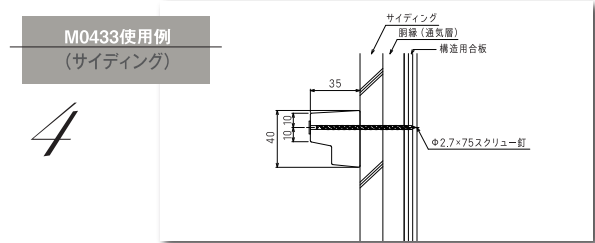

10

Border

“ *My life is brilliant* ”

店舗やクリニックなど、戸建住宅以外のアプローチに光を用いた事例

daytime

クランセリートminiと光を組み合わせることで
外壁に新たな表情を演出することができ、
デザインの幅が広がります。

nighttime

“ Specification ”

断面サイズ(厚み×巾) 規格3,030mm	NEW							
		35×60mm	35×40mm	35×40mm	45×40mm	20×30mm	25×40mm	
シーラー	品番	F0661	M0431	M0433	M0445A	F0320A	F0425A	
	価格	¥ 6,300/本	¥ 4,100/本	¥ 4,100/本	¥ 4,100/本	¥ 3,300/本	¥ 3,900/本	
	付属品	φ4.2×75mmねじ 15本入り/袋	φ4.2×75mmねじ 15本入り/袋×3袋		φ4.8×75mmねじ 15本入り/袋	ステンレススクリーュー釘 (φ2.3×65mm) 35本入り/袋		
塗装品 受	品番	M0661色記号	M0431色記号	M0433色記号	M0445A色記号	F0320A色記号	F0425A色記号	
	色記号	マットホワイト (MTW)、ブラック (NB)、トラディショナルブラウン (TSB)、ステングレー (CYG)						
	価格	¥ 7,500/本	¥ 5,300/本	¥ 5,300/本	¥ 5,300/本	¥ 4,500/本	¥ 5,100/本	
	付属品	ステンレススクリーュー釘 (φ2.7×75mm) 14本入り	ステンレススクリーュー釘(φ2.7×75mm) 28本入		ステンレススクリーュー釘 (φ2.7×75mm) 14本入り	ステンレススクリーュー釘(φ2.3×65mm) 35本入		
入数	2本入/梱包		4本入/梱包		2本入/梱包		4本入/梱包	