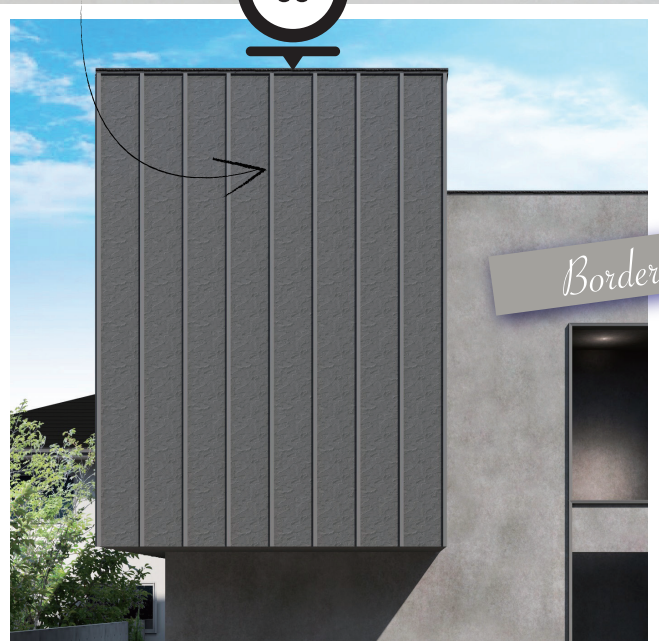

フロート

庇の下端に配置することでシャープな印象に。
見上げた時のアクセントにも。

ユニット

4つの窓にそれぞれ4方の枠を設置
することで、1つの大きな窓に見せる効果が。

04「フロート」バルコニーに表情をつける配置。

05「ユニット」同じ型番でぐるっと囲み、2トーンカラーの外装の中で窓の存在感を際立たせます。

COMBINATION

04_フロート

ボーダー

連続して使用することで壁面にアクセントを。

ゲート

3方向の開口に設置し、エントランスを強調する。

Gate

Border

COMBINATION

06_ボーダー