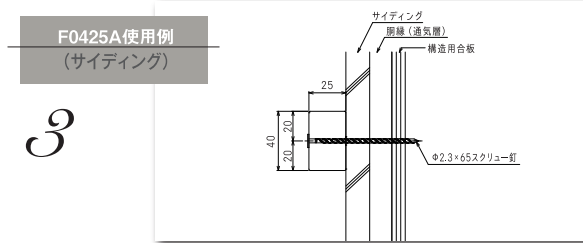

断面サイズ(厚み×巾) 規格3,030mm	NEW							
		35×60mm	35×40mm	35×40mm	45×40mm	20×30mm	25×40mm	
シーラー	品番	F0661	M0431	M0433	M0445A	F0320A	F0425A	
	価格	¥ 6,300/本	¥ 4,100/本	¥ 4,100/本	¥ 4,100/本	¥ 3,300/本	¥ 3,900/本	
	付属品	φ4.2×75mmねじ 15本入り/袋	φ4.2×75mmねじ 15本入り/袋×3袋		φ4.8×75mmねじ 15本入り/袋	ステンレススクリーュー釘 (φ2.3×65mm) 35本入り/袋		
塗装品 受	品番	M0661色記号	M0431色記号	M0433色記号	M0445A色記号	F0320A色記号	F0425A色記号	
	色記号	マットホワイト (MTW)、ブラック (NB)、トラディショナルブラウン (TSB)、ステングレー (CYG)						
	価格	¥ 7,500/本	¥ 5,300/本	¥ 5,300/本	¥ 5,300/本	¥ 4,500/本	¥ 5,100/本	
	付属品	ステンレススクリーュー釘 (φ2.7×75mm) 14本入り	ステンレススクリーュー釘(φ2.7×75mm) 28本入		ステンレススクリーュー釘 (φ2.7×75mm) 14本入り	ステンレススクリーュー釘(φ2.3×65mm) 35本入		
入数	2本入/梱包		4本入/梱包		2本入/梱包		4本入/梱包	