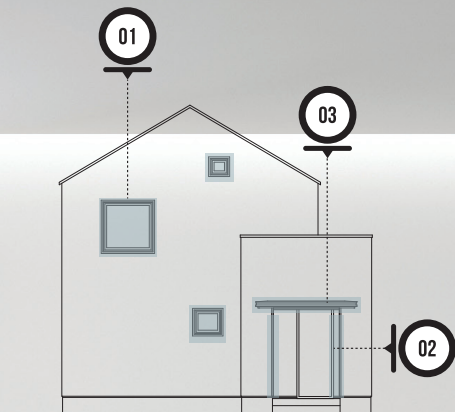

“ ”

My life with Simple style

シンプルにそっと寄り添うシルエットの妙

シックな外装に、陰影にこだわった形状が印象的な表情を刻みます。

小さいながらも、大きな存在感をはなち、

また異素材と組み合わせることで様々な表情を演出。

ごく小さなパーツだから、トレンドのシンプルモダンな住宅との相性も抜群。

01「フレーム」シンプルな白い外観の中でランダムに配置された窓に彩りを。目立ちすぎず、品のある表情をかなえます。02.03「エッジ」エントランスのエッジをさりげなく陰影で彩る素材使い。

エッジ

建物の出隅で設置してコーナーを強調する。

Frame

フレーム

「額縁」のようにデザインすることで陰影のあるディテールに。

Float

フロート

底の下端に配置することでシャープな印象に。見上げた時のアクセントにも。

フロート

庇の下端に配置することでシャープな印象に。
見上げた時のアクセントにも。

ユニット

4つの窓にそれぞれ4方の枠を設置
することで、1つの大きな窓に見せる効果が。

04「フロート」バルコニーに表情をつける配置。

05「ユニット」同じ型番でぐるっと囲み、2トーンカラーの外装の中で窓の存在感を際立たせます。

COMBINATION

04_フロート