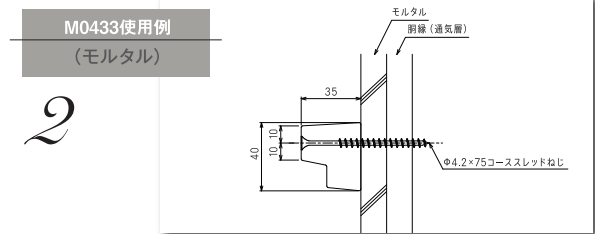

10

Border

“ *My life is brilliant* ”

店舗やクリニックなど、戸建住宅以外のアプローチに光を用いた事例

daytime

クランセリートminiと光を組み合わせることで
外壁に新たな表情を演出することができ、
デザインの幅が広がります。

nighttime

“ Specification ”

断面サイズ(厚み×巾) 規格3,030mm	NEW							
		35×60mm	35×40mm	35×40mm	45×40mm	20×30mm	25×40mm	
シーラー	品番	F0661	M0431	M0433	M0445A	F0320A	F0425A	
	価格	¥ 6,300/本	¥ 4,100/本	¥ 4,100/本	¥ 4,100/本	¥ 3,300/本	¥ 3,900/本	
	付属品	φ4.2×75mmねじ 15本入り/袋	φ4.2×75mmねじ 15本入り/袋×3袋		φ4.8×75mmねじ 15本入り/袋	ステンレススクリーュー釘 (φ2.3×65mm) 35本入り/袋		
塗装品 受	品番	M0661色記号	M0431色記号	M0433色記号	M0445A色記号	F0320A色記号	F0425A色記号	
	色記号	マットホワイト (MTW)、ブラック (NB)、トラディショナルブラウン (TSB)、ステングレー (CYG)						
	価格	¥ 7,500/本	¥ 5,300/本	¥ 5,300/本	¥ 5,300/本	¥ 4,500/本	¥ 5,100/本	
	付属品	ステンレススクリーュー釘 (φ2.7×75mm) 14本入り	ステンレススクリーュー釘(φ2.7×75mm) 28本入		ステンレススクリーュー釘 (φ2.7×75mm) 14本入り	ステンレススクリーュー釘(φ2.3×65mm) 35本入		
入数	2本入/梱包		4本入/梱包		2本入/梱包		4本入/梱包	