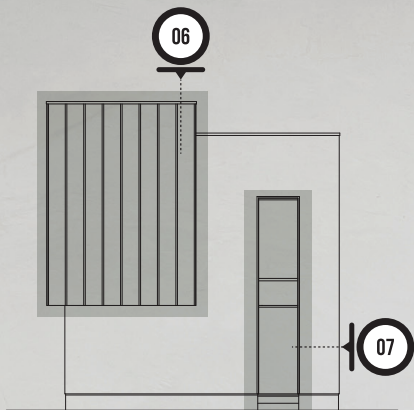

06「ボーダー」同じ型番を連続して使うことで、壁面に陰影のパターンを。07「ゲート」エントランス周りを克蘭セリートminiでぐるっと囲うことで、玄関まわりをさりげなく演出。