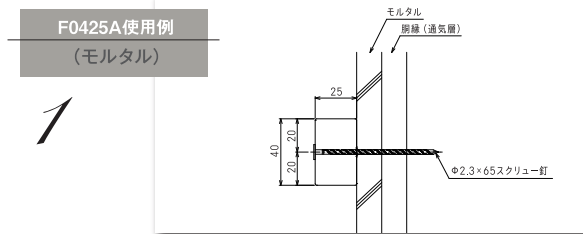

断面サイズ(厚み×巾) 規格3,030mm	NEW							
		35×60mm	35×40mm	35×40mm	45×40mm	20×30mm	25×40mm	
シーラー	品番	F0661	M0431	M0433	M0445A	F0320A	F0425A	
	価格	¥ 6,300/本	¥ 4,100/本	¥ 4,100/本	¥ 4,100/本	¥ 3,300/本	¥ 3,900/本	
	付属品	φ4.2×75mmねじ 15本入り/袋	φ4.2×75mmねじ 15本入り/袋×3袋		φ4.8×75mmねじ 15本入り/袋	ステンレススクリーュー釘 (φ2.3×65mm) 35本入り/袋		
塗装品 受	品番	M0661色記号	M0431色記号	M0433色記号	M0445A色記号	F0320A色記号	F0425A色記号	
	色記号	マットホワイト (MTW)、ブラック (NB)、トラディショナルブラウン (TSB)、ステングレー (CYG)						
	価格	¥ 7,500/本	¥ 5,300/本	¥ 5,300/本	¥ 5,300/本	¥ 4,500/本	¥ 5,100/本	
	付属品	ステンレススクリーュー釘 (φ2.7×75mm) 14本入り	ステンレススクリーュー釘(φ2.7×75mm) 28本入		ステンレススクリーュー釘 (φ2.7×75mm) 14本入り	ステンレススクリーュー釘(φ2.3×65mm) 35本入		
入数	2本入/梱包		4本入/梱包		2本入/梱包		4本入/梱包	