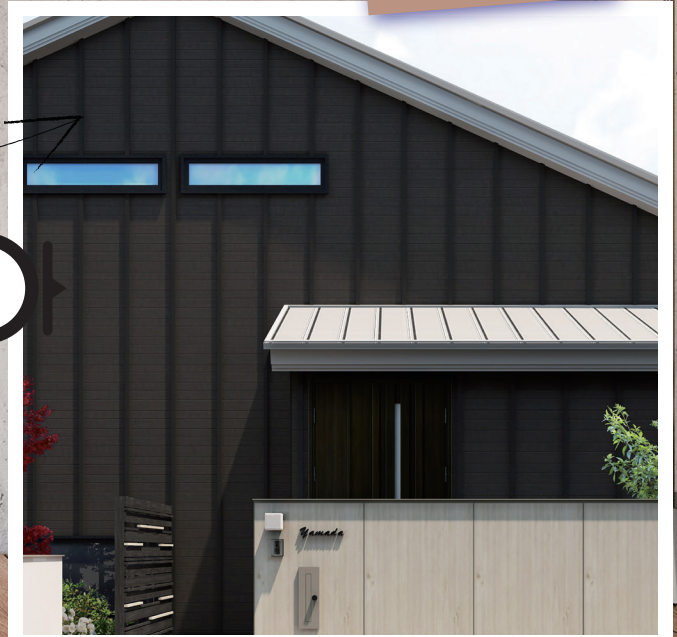

Border

DETAILS

10「ボーダー」住宅全体のトーンを合わせることで
植栽とも馴染み、一体感を演出できます。

ボーダー

フラットなサイディングの上に
全体的に縦ラインをいれることで、
ランクアップした外壁デザインに。

COMBINATION

10_ボーダー

F0425A

+

F0425A

10

Border