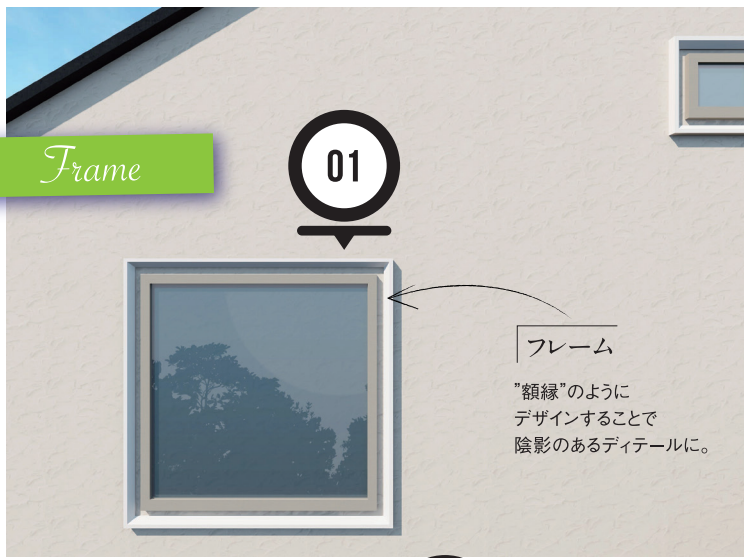

“ ”

My life with Simple style

シンプルにそっと寄り添うシルエットの妙

シックな外装に、陰影にこだわった形状が印象的な表情を刻みます。

小さいながらも、大きな存在感をはなち、

また異素材と組み合わせることで様々な表情を演出。

ごく小さなパーツだから、トレンドのシンプルモダンな住宅との相性も抜群。

01「フレーム」シンプルな白い外観の中でランダムに配置された窓に彩りを。目立ちすぎず、品のある表情をかなえます。02.03「エッジ」エントランスのエッジをさりげなく陰影で彩る素材使い。

エッジ

建物の出隅で設置してコーナーを強調する。

Frame

フレーム

「額縁」のようにデザインすることで陰影のあるディテールに。

Float

フロート

底の下端に配置することでシャープな印象に。見上げた時のアクセントにも。