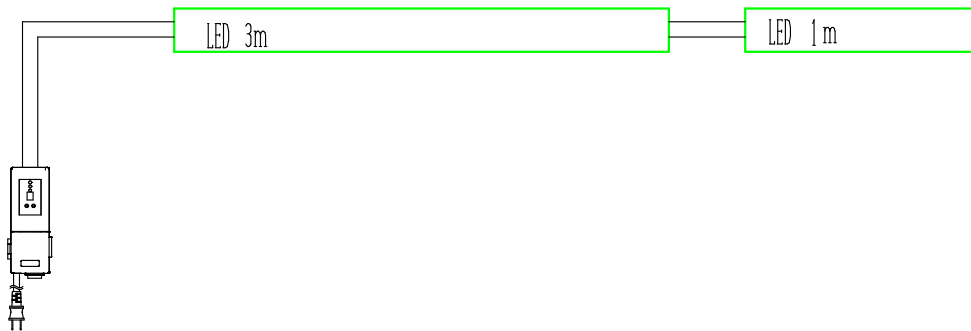

【LEDの連結は最大4mまでとなります。4mを超える場合はトランスからの配線を増線下さい。】

4mまではLED連結可能

合計4mを超える場合はトランスから配線を増線する

4mまではLED連結可能

合計4mを超える場合はトランスから配線を増線する