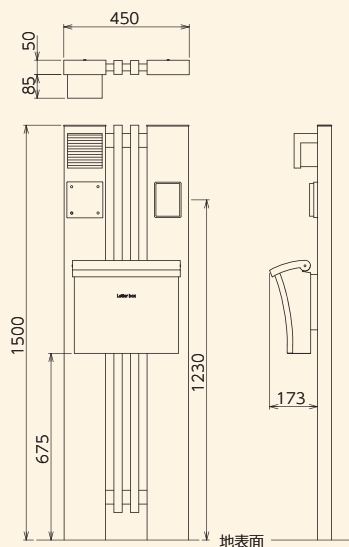

寸法図

〈門柱〉
材質: アルミ
サイズ: 幅330 × 高さ1,600(1,900) × 奥行50mm

〈化粧柱〉
材質: 木目柄/高耐候性アクリル系樹脂被覆※
木肌/木粉樹脂被覆※
※クラボウのコーティング技術 [Kurattice クラティス]

カラーバリエーション

※印刷のため実物とは若干異なります。正確な色はサンプルにてご確認ください。

門柱本体

ステンカラー (STN) アルミシルバー (ASI)

寸法図

〈門柱〉
材質：アルミ
サイズ：幅150×高さ1,600(1,900)×
奥行50mm

カラーバリエーション

※印刷のため実物とは若干異なります。正確な色はサンプルにてご確認ください。

門柱本体

照明

ポスト

-Varietta- TWIN

ピラーを左右に配置、中央にはアクセント化粧柱
重厚で高級感を与えます。

本体	ポスト	照明	合計(税抜)
柱：ステンカラー 化粧柱：DO (VTTW-STN-DO) ¥90,000	ホワイト (PO-L-WH) ¥29,000	ホワイト (P-LGW8511WH) ¥12,600	¥131,600

寸法図

(門柱)
材質：アルミ
サイズ：幅450 × 高さ1,500(1,800) × 奥行50mm

(化粧柱)
材質：木目柄/高耐候性アクリル系樹脂被覆※
木肌/木粉樹脂被覆※

寸法図

〈門柱〉
材質: アルミ
サイズ: 幅270 × 高さ1,600(1,900) × 奥行50mm

〈化粧柱〉
材質: 木目柄/高耐候性アクリル系樹脂被覆※
木肌/木粉樹脂被覆※

※クラボウのコーティング技術【Kurattice クラティス】

カラーバリエーション

※印刷のため実物とは若干異なります。正確な色はサンプルにてご確認ください。

門柱本体

ステンカラー (STN) アルミシルバー (ASI)