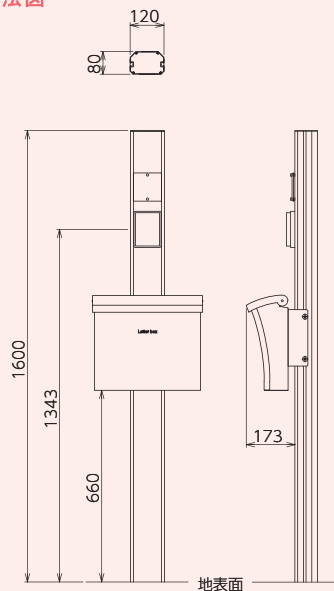

寸法図

〈門柱〉
材質: アルミ
サイズ: 幅330 × 高さ1,600(1,900) × 奥行50mm

〈化粧柱〉
材質: 木目柄/高耐候性アクリル系樹脂被覆※
木肌/木粉樹脂被覆※
※クラボウのコーティング技術 [Kurattice クラティス]

カラーバリエーション

※印刷のため実物とは若干異なります。正確な色はサンプルにてご確認ください。

門柱本体

ステンカラー (STN) アルミシルバー (ASI)

寸法図

〈門柱〉
材質：アルミ
サイズ：幅150×高さ1,600(1,900)×
奥行50mm

カラーバリエーション

※印刷のため実物とは若干異なります。正確な色はサンプルにてご確認ください。

門柱本体

照明

ポスト

-Varietta- TWIN

寸法図

〈門柱〉
材質: アルミ
サイズ: 幅270 × 高さ1,600(1,900) × 奥行50mm

〈化粧柱〉
材質: 木目柄/高耐候性アクリル系樹脂被覆※
木肌/木粉樹脂被覆※

※クラボウのコーティング技術【Kurattice クラティス】

カラーバリエーション

※印刷のため実物とは若干異なります。正確な色はサンプルにてご確認ください。

門柱本体

ステンカラー (STN) アルミシルバー (ASI)

ベージュ (BJ)

-Varietta- SOLID

スリムなシンプルボディに、丸みのあるポストを実装
やわらかなフォルムに優しさを感じます。

本体	+	ポスト	+	合計(税抜)
ステンカラー (VTSL-STN)		ホワイト (PO-L-WH)		
¥39,000		¥29,000		¥68,000

寸法図

〈門柱〉
材質：アルミ
サイズ：幅120×高さ1,600(1,900)×
奥行80mm

カラーバリエーション