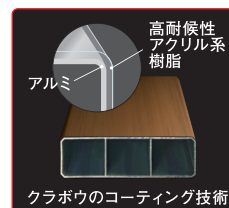

樹脂と芯材を製造ライン上で複合することで、ソフト面では樹脂の特性を活かした木質感やリアルな木目柄意匠、ハード面では剛性や寸法安定性など芯材の特性を活かしています。

-Varietta- COMBI

横にアクセント化粧柱を装備、和洋折衷のデザイン
あらゆるシチュエーションに溶け込みます。

本体	ポスト	照明	合計(税抜)
柱: ステンカラー化粧柱: MO (VTTW-STN-MO-R)	ベージュ (PO-O-BJ)	ホワイト (P-LGW8511WH)	
¥63,000	¥31,000	¥12,600	¥106,600

寸法図

〈門柱〉
材質: アルミ
サイズ: 幅330 × 高さ1,600(1,900) × 奥行50mm

〈化粧柱〉
材質: 木目柄/高耐候性アクリル系樹脂被覆※
木肌/木粉樹脂被覆※
※クラボウのコーティング技術 [Kurattice クラティス]

カラーバリエーション

※印刷のため実物とは若干異なります。正確な色はサンプルにてご確認ください。

門柱本体

ステンカラー (STN) アルミシルバー (ASI)