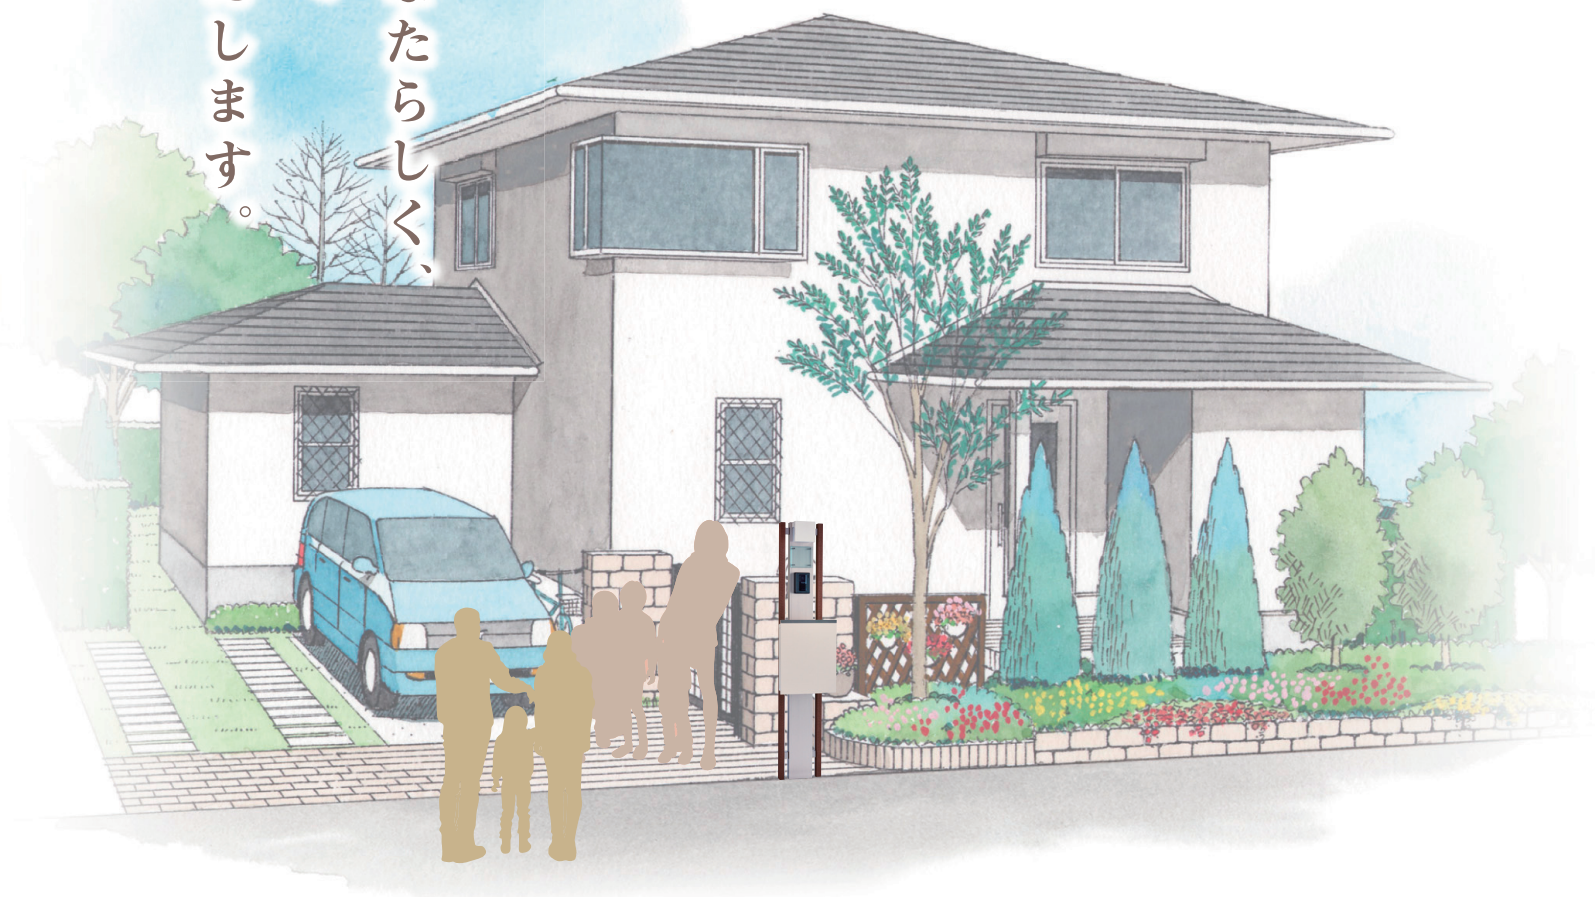

デザイン機能門柱・ヴァリエッタ

Varietta

～自然にとけ込む新たな門柱のご提案～

大切な人をお迎えします。
 誠実で優美な姿で
 ヴァリエッタがあなたらしく、

わたしたちの未来設計図の

スタートラインに現在立っている。

その立ち位置は、そう、新しい家族と同じ時間^{とき}を過ごし、
 くらしていく「わが家」のエントランスゲート。

これからは親しい大切な友人たちを温かく出むかえ

なごりおしく送りだす

そんな役わりを担ってくれるのだろう。

Varietta は、住宅外構トレンドにマッチしたデザイン機能門柱です。玄関ファサードを個性的に演出し、彩りを添えグレード感を高めます。シンプル・モダンなデザインで、環境負荷にも配慮したアイテムをさりげなく着こなし秘めたポテンシャルでしっかりお客様をサポートします。

Variettaは、自らが立つポジションに、こだわりなく、お客様の意のままにポジショニング。周りの環境に溶け込みやすく、優しい「たたずまい」です。

高い
デザイン性

Variettaは、選りすぐりの洗練された素材を組み合わせてシンプル IS ベストに特化した意匠、アイテムを装備。魅せて、機能するハイポテンシャル・ユニットを実現しています。

設置場所を
選ばない
シンプル設計

特長

豊富な
バリエーション

Variettaは、お客様のエントランスデザインや目的、周りの環境により変化するデザインに対応できるように、豊富なバリエーションをご用意しています。

Kurattice クラティス