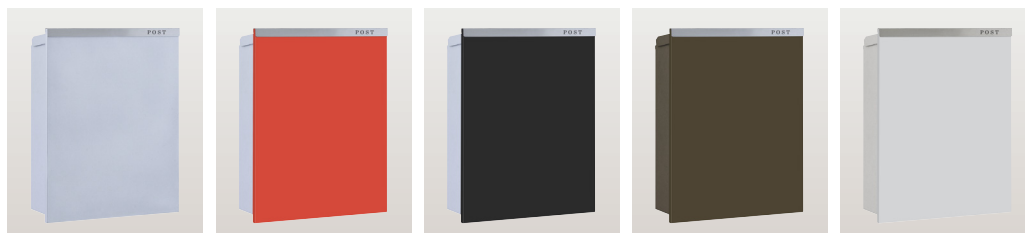

ポストカラーバリエーション

O型POST (サイズ: 幅345 × 高さ435 × 奥行143mm) **ダイヤルロック** **ダンパヒンジ** 価格: **31,000円** (税抜)

シルバー (SI)

レッド (RD)

ブラック (BK)

ブラウン (BR)

ベージュ (BJ)

L型POST (サイズ: 幅390 × 高さ336 × 奥行149mm) **ダイヤルロック** **ソフトアブソーパー** 価格: **29,000円** (税抜)