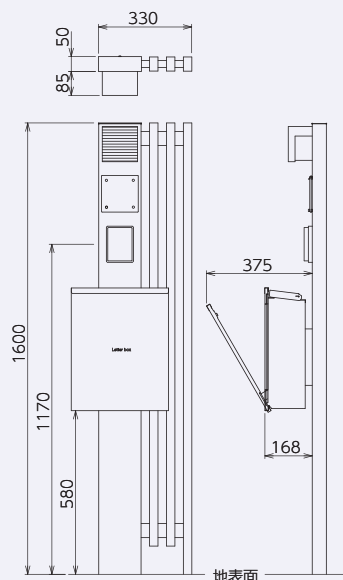

寸法図

〈門柱〉
材質: アルミ
サイズ: 幅330 × 高さ1,600(1,900) × 奥行50mm

〈化粧柱〉
材質: 木目柄/高耐候性アクリル系樹脂被覆※
木肌/木粉樹脂被覆※
※クラボウのコーティング技術 [Kurattice クラティス]

カラーバリエーション

※印刷のため実物とは若干異なります。正確な色はサンプルにてご確認ください。

門柱本体

ステンカラー (STN) アルミシルバー (ASI)

寸法図

〈門柱〉
材質：アルミ
サイズ：幅150×高さ1,600(1,900)×
奥行50mm

カラーバリエーション

※印刷のため実物とは若干異なります。正確な色はサンプルにてご確認ください。

門柱本体

照明

ポスト

-Varietta- TWIN

寸法図

〈門柱〉
材質: アルミ
サイズ: 幅270 × 高さ1,600(1,900) × 奥行50mm

〈化粧柱〉
材質: 木目柄/高耐候性アクリル系樹脂被覆※
木肌/木粉樹脂被覆※

※クラボウのコーティング技術【Kurattice クラティス】

カラーバリエーション

※印刷のため実物とは若干異なります。正確な色はサンプルにてご確認ください。

門柱本体

ステンカラー (STN) アルミシルバー (ASI)