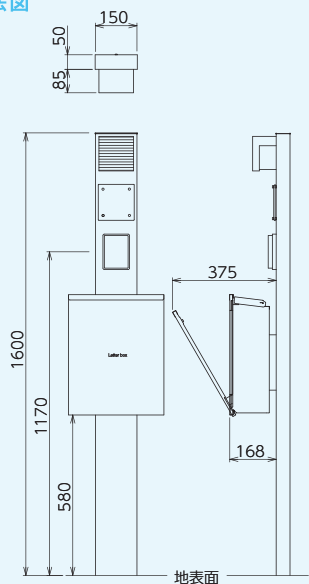

寸法図

〈門柱〉
材質: アルミ
サイズ: 幅330 × 高さ1,600(1,900) × 奥行50mm

〈化粧柱〉
材質: 木目柄/高耐候性アクリル系樹脂被覆※
木肌/木粉樹脂被覆※
※クラボウのコーティング技術 [Kurattice クラティス]

カラーバリエーション

※印刷のため実物とは若干異なります。正確な色はサンプルにてご確認ください。

門柱本体

ステンカラー (STN) アルミシルバー (ASI)

寸法図

〈門柱〉
材質：アルミ
サイズ：幅150×高さ1,600(1,900)×
奥行50mm

カラーバリエーション

※印刷のため実物とは若干異なります。正確な色はサンプルにてご確認ください。

門柱本体

照明

ポスト

-Varietta- TWIN

ピラーを左右に配置、中央にはアクセント化粧柱
重厚で高級感を与えます。

本体	ポスト	照明	合計(税抜)
柱：ステンカラー 化粧柱：DO (VTTW-STN-DO) ¥90,000	ホワイト (PO-L-WH) ¥29,000	ホワイト (P-LGW8511WH) ¥12,600	¥131,600

寸法図

(門柱)
材質：アルミ
サイズ：幅450 × 高さ1,500(1,800) × 奥行50mm

(化粧柱)
材質：木目柄/高耐候性アクリル系樹脂被覆※
木肌/木粉樹脂被覆※

寸法図

〈門柱〉
材質: アルミ
サイズ: 幅270 × 高さ1,600(1,900) × 奥行50mm

〈化粧柱〉
材質: 木目柄/高耐候性アクリル系樹脂被覆※
木肌/木粉樹脂被覆※

※クラボウのコーティング技術【Kurattice クラティス】

カラーバリエーション

※印刷のため実物とは若干異なります。正確な色はサンプルにてご確認ください。

門柱本体

ステンカラー (STN) アルミシルバー (ASI)