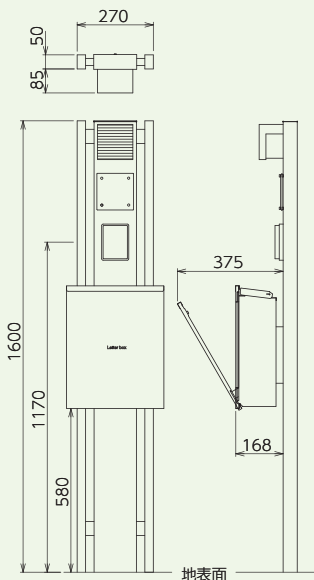

寸法図

〈門柱〉
材質: アルミ
サイズ: 幅330 × 高さ1,600(1,900) × 奥行50mm

〈化粧柱〉
材質: 木目柄/高耐候性アクリル系樹脂被覆※
木肌/木粉樹脂被覆※
※クラボウのコーティング技術 [Kurattice クラティス]

カラーバリエーション

※印刷のため実物とは若干異なります。正確な色はサンプルにてご確認ください。

門柱本体

ステンカラー (STN) アルミシルバー (ASI)

寸法図

〈門柱〉
材質：アルミ
サイズ：幅150×高さ1,600(1,900)×
奥行50mm

カラーバリエーション

※印刷のため実物とは若干異なります。正確な色はサンプルにてご確認ください。

門柱本体

照明

ポスト

-Varietta- TWIN

ピラーを左右に配置、中央にはアクセント化粧柱
重厚で高級感を与えます。

本体	ポスト	照明	合計(税抜)
柱：ステンカラー 化粧柱：DO (VTTW-STN-DO) ¥90,000	ホワイト (PO-L-WH) ¥29,000	ホワイト (P-LGW8511WH) ¥12,600	¥131,600

寸法図

(門柱)
材質：アルミ
サイズ：幅450 × 高さ1,500(1,800) × 奥行50mm

(化粧柱)
材質：木目柄/高耐候性アクリル系樹脂被覆※
木肌/木粉樹脂被覆※

寸法図

〈門柱〉
材質: アルミ
サイズ: 幅270 × 高さ1,600(1,900) × 奥行50mm

〈化粧柱〉
材質: 木目柄/高耐候性アクリル系樹脂被覆※
木肌/木粉樹脂被覆※

※クラボウのコーティング技術【Kurattice クラティス】

カラーバリエーション

※印刷のため実物とは若干異なります。正確な色はサンプルにてご確認ください。

門柱本体

ステンカラー (STN) アルミシルバー (ASI)