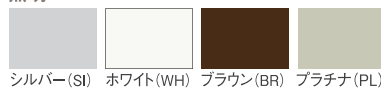

化粧柱 | 木目柄

ダークオーク (DO) ミディアムオーク (MO) ウッディイエロー (EDB)

木肌

ダークブラウン (DB) ブラウン (MB)

照明

シルバー (SI) ホワイト (WH)

ブラウン (BR) ブラチナ (PL)

ポスト

シルバー (SI) レッド (RD) ブラック (BK) ブラウン (BR) ベージュ (BJ)

-Varietta- SINGLE

シャープなラインに重ねて、エッジ感のあるポストを配置
直線デザインを強調します。

本体	ポスト	照明	合計(税抜)
ステンカラー (VTSI-STN)	ベージュ (PO-O-BJ)	ホワイト (P-LGW8511WH)	
¥37,000	¥31,000	¥12,600	¥80,600

寸法図

〈門柱〉
材質：アルミ
サイズ：幅150×高さ1,600(1,900)×
奥行50mm

カラーバリエーション

※印刷のため実物とは若干異なります。正確な色はサンプルにてご確認ください。

門柱本体

照明

ポスト

-Varietta- TWIN

ピラーを左右に配置、中央にはアクセント化粧柱
重厚で高級感を与えます。

本体	ポスト	照明	合計(税抜)
柱：ステンカラー 化粧柱：DO (VTTW-STN-DO) ¥90,000	ホワイト (PO-L-WH) ¥29,000	ホワイト (P-LGW8511WH) ¥12,600	¥131,600

寸法図

(門柱)
材質：アルミ
サイズ：幅450 × 高さ1,500(1,800) × 奥行50mm

(化粧柱)
材質：木目柄/高耐候性アクリル系樹脂被覆※
木肌/木粉樹脂被覆※